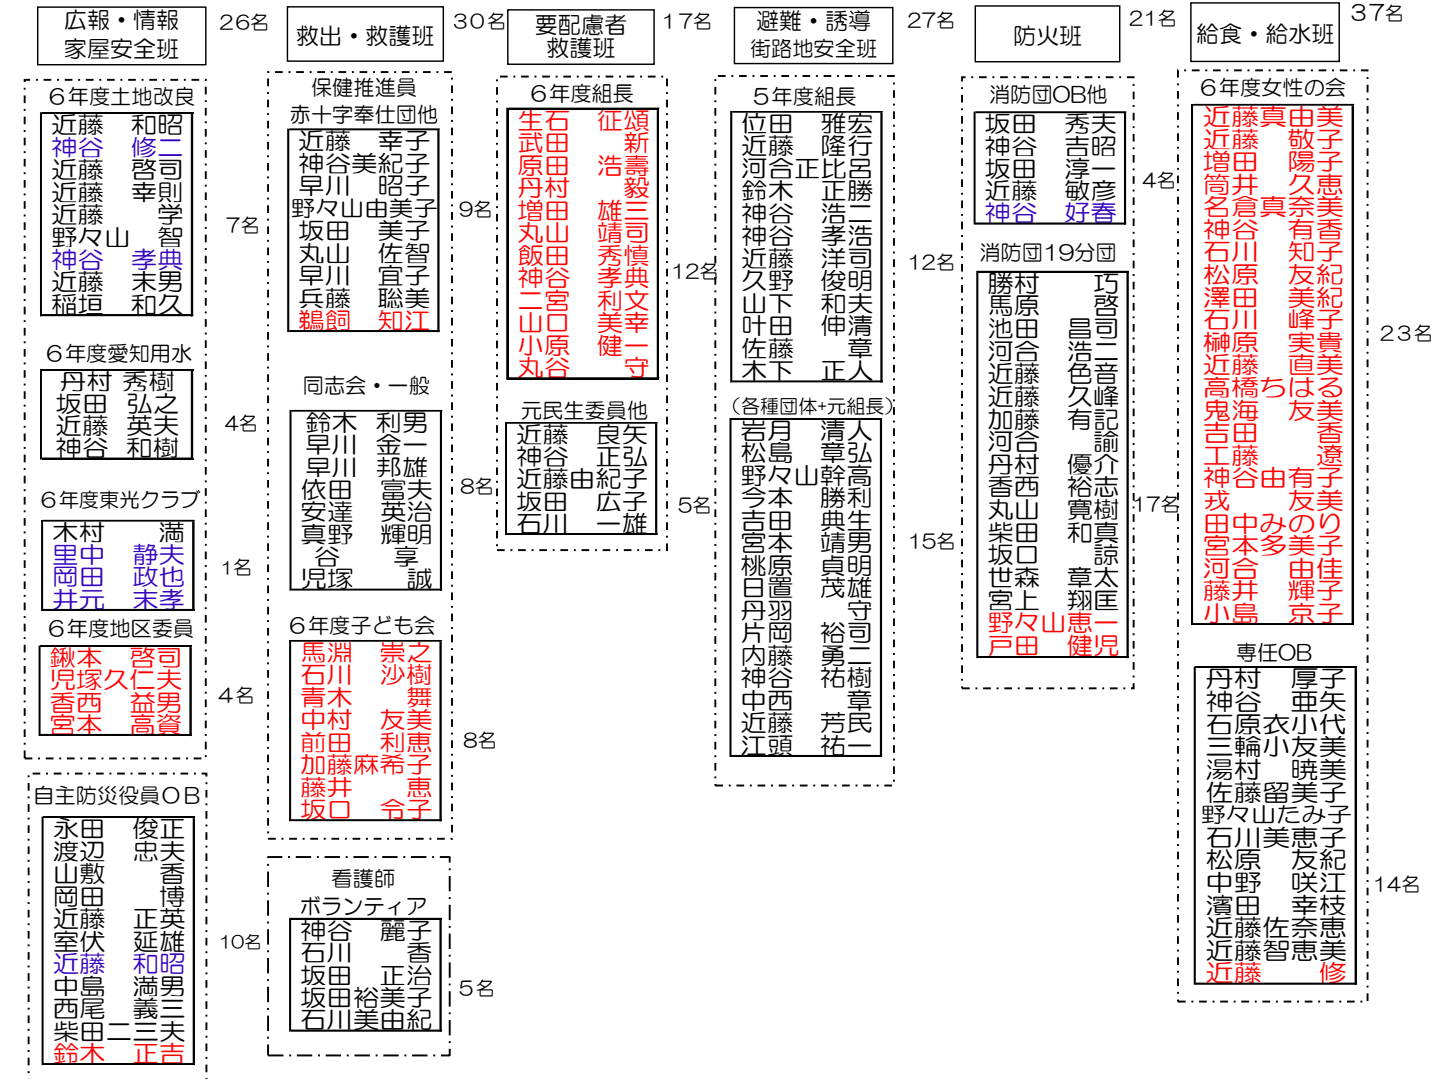

令和6年度 東境自主防災会の組織体制

R6年3月24日
東境自主防災会

本部

総員：212名

令和6年度 避難所開設運営組織体制

R6年3月24日
東境自主防災会