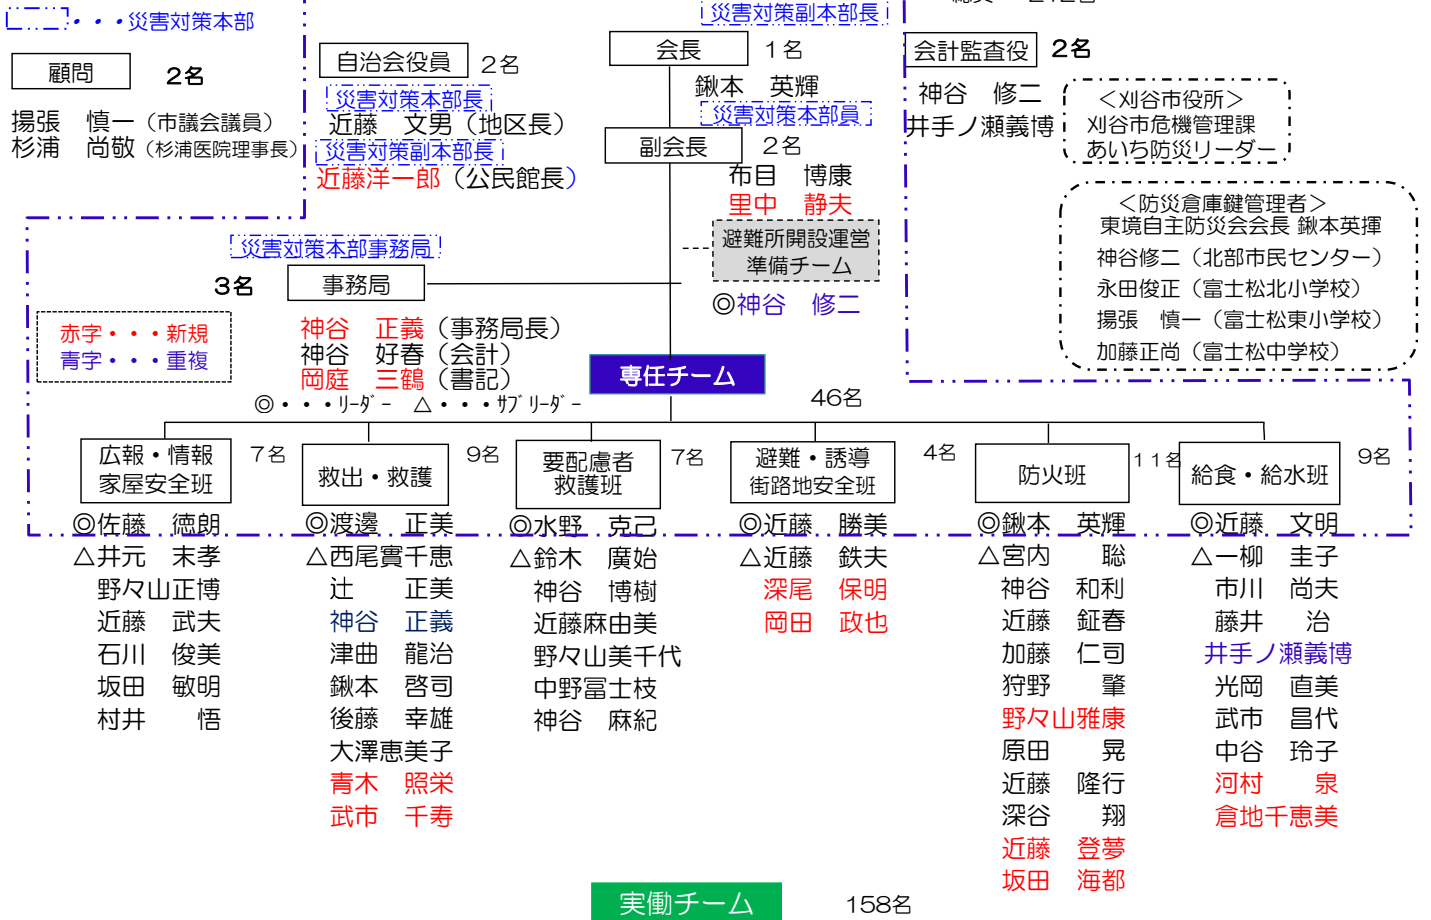

令和6年度 東境自主防災会の組織体制

R6年3月24日
東境自主防災会

本部

総員：212名

令和6年度 避難所開設運営組織体制

R6年3月24日
東境自主防災会