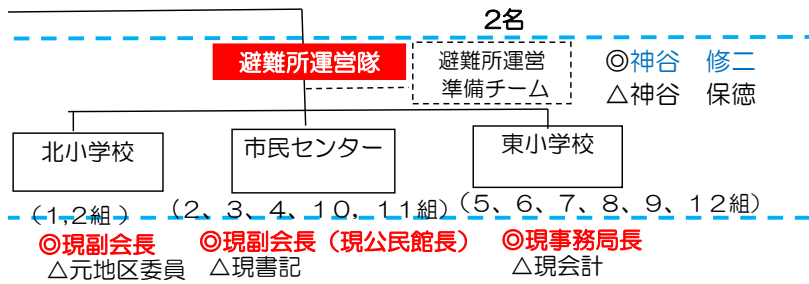

- ・運営本部
- ・受付班
- ・保健・衛生班
- ・救護班
- ・物資班

- ・運営本部
- ・受付班
- ・保健・衛生班
- ・救護班
- ・物資班
- ・誘導班

- ・運営本部
- ・受付班
- ・保健・衛生班
- ・救護班
- ・物資班
- ・誘導班