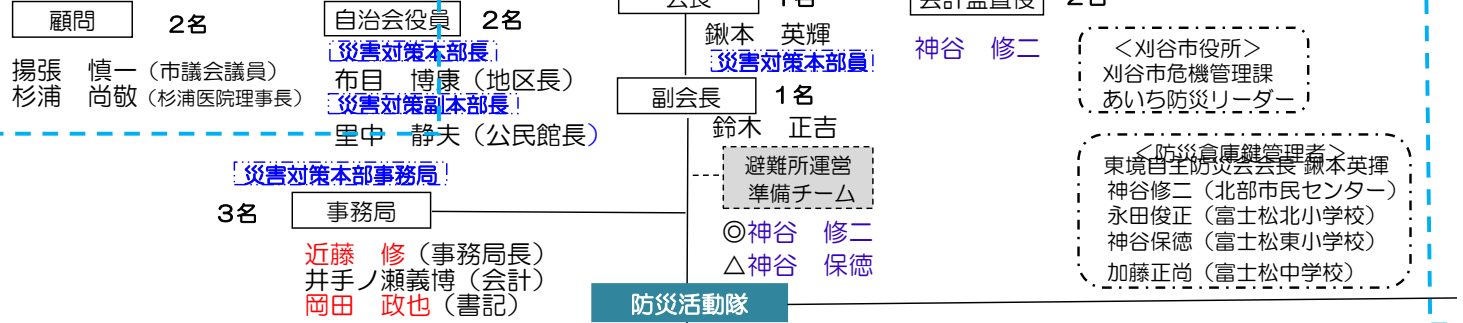

令和4年度 東境自主防災会の組織体制

R4年4月1日
東境自主防災会

本部 職員：221名

〔災害対策副本部長〕

〔災害対策本部〕

- ◎・・・リーダー、△・・・サブリーダー
- 8名 広報・情報 家屋安全班**
◎丹村 秀樹
△井元 末孝
野々山 正博
近藤 武夫
石川 俊美
坂田 敏明
佐藤 徳朗
村井 悟
 - 9名 救出・救護**
◎渡邊 正美
△西尾 實千恵
神谷 正義
津曲 龍治
神谷 啓司
後藤 幸雄
辻 正美
坂田 美子
増田 麻衣
 - 7名 要配慮者 救護班**
◎水野 克己
△鈴木 廣始
神谷 博樹
石川 一雄
近藤 麻由美
野々山 美千代
中野 富士枝
 - 6名 避難・誘導 街路地安全班**
◎近藤 勝美
△早川 明孝
瀨瀬 康利
花井 芳明
近藤 俊昭
近藤 鉄夫
 - 10名 防火班**
◎野々山 聡
△宮内 聡
石原 隆広
原田 晃
加藤 仁司
狩野 肇
近藤 隆行
深谷 翔
坂口 諒
 - 12名 給食・給水班**
◎近藤 文明
△辻 多賀子
近藤 和幸
市川 尚夫
嶋田 弘次
藤井 治
原田 綾美
早川 広子
丹村かよ子
鈴木 圭子
一柳 佳子
光岡 直美